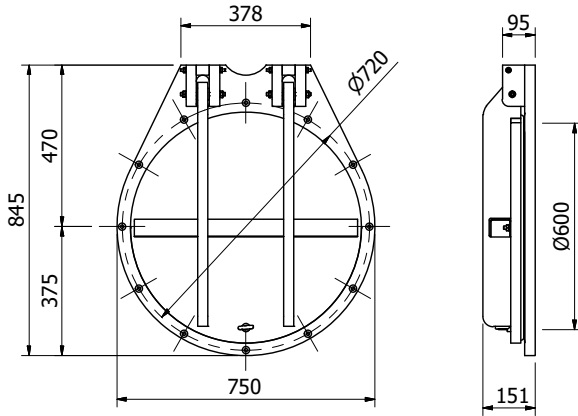

**ATK-G 500**

chemical anchors: 10pcs  
M8 x 110mm

**ATK-G 800**

chemical anchors: 16pcs  
M8 x 110mm

**ATK-G 600**

chemical anchors: 12pcs  
M8 x 110mm

**ATK-G 900**

chemical anchors: 18pcs  
M8 x 110mm

FLAP VALVE - HDPE / SS316 (OVERVIEW)

TYPE WALL MOUNTING (G), Ø500 - 1000 MM.

Get.: GL

Datum: 22-07-2019

Schaal: -

Formaat: A4

Tek. nr.:

Blad: 2