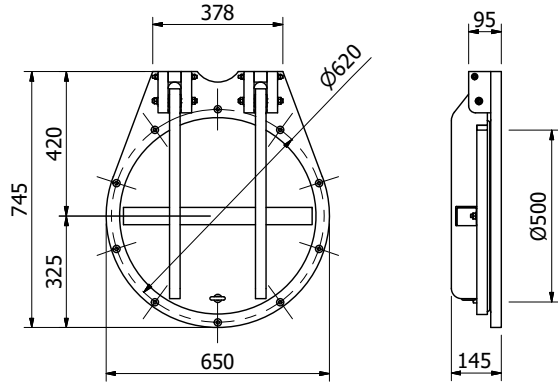

**ATK-G 250**

chemical anchors: 6pcs  
M8 x 110mm

**ATK-G 300**

chemical anchors: 6pcs  
M8 x 110mm

**ATK-G 400**

chemical anchors: 8pcs  
M8 x 110mm

Postbus 288 3640 AG Mijdrecht  
T: +31 (0)297 - 26 29 29  
F: +31 (0)297 - 26 12 72  
E: info@aquafix.nl  
W: www.aquafix.nl

FLAP VALVE - HDPE / SS316 (OVERVIEUW)

TYPE WALL MOUNTING (G), Ø100 - 400 MM.

Get.: GL

Datum: 22-07-2019

Schaal: 1:12

Formaat: A4

Tek. nr.:

Blad: 1

**ATK-G 500**

chemical anchors: 10pcs  
M8 x 110mm

**ATK-G 800**

chemical anchors: 16pcs  
M8 x 110mm

**ATK-G 600**

chemical anchors: 12pcs  
M8 x 110mm

**ATK-G 900**

chemical anchors: 18pcs  
M8 x 110mm

FLAP VALVE - HDPE / SS316 (OVERVIEW)

TYPE WALL MOUNTING (G), Ø500 - 1000 MM.

Get.: GL

Datum: 22-07-2019

Schaal: -

Formaat: A4

Tek. nr.:

Blad: 2