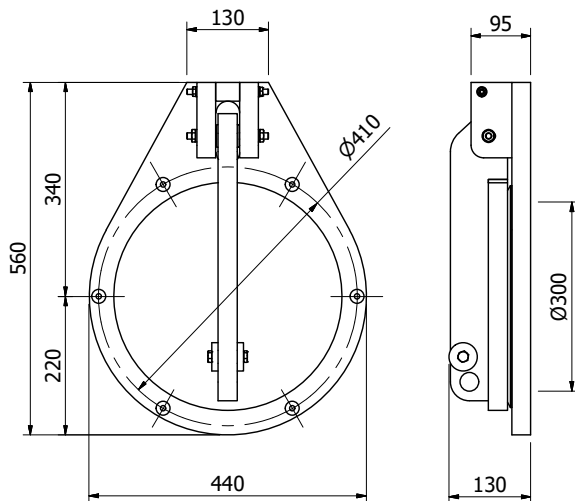

**ATK-G 100**

chemical anchors: 4pcs  
M8 x 110mm

**ATK-G 125**

chemical anchors: 5pcs  
M8 x 110mm

**ATK-G 160**

chemical anchors: 5pcs  
M8 x 110mm

**ATK-G 200**

chemical anchors: 6pcs  
M8 x 110mm

**ATK-G 250**

chemical anchors: 6pcs  
M8 x 110mm

**ATK-G 300**

chemical anchors: 6pcs  
M8 x 110mm

**ATK-G 400**

chemical anchors: 8pcs  
M8 x 110mm

Postbus 288 3640 AG Mijdrecht  
T: +31 (0)297 - 26 29 29  
F: +31 (0)297 - 26 12 72  
E: info@aquafix.nl  
W: www.aquafix.nl

FLAP VALVE - HDPE / SS316 (OVERVIEUW)

TYPE WALL MOUNTING (G), Ø100 - 400 MM.

Get.: GL

Datum: 22-07-2019

Schaal: 1:12

Formaat: A4

Tek. nr.:

Blad: 1

FLAP VALVE - HDPE / SS316 (OVERVIEW)

TYPE WALL MOUNTING (G), Ø500 - 1000 MM.

Get.: GL

Datum: 22-07-2019

Schaal: -

Formaat: A4

Tek. nr.:

Blad: 2