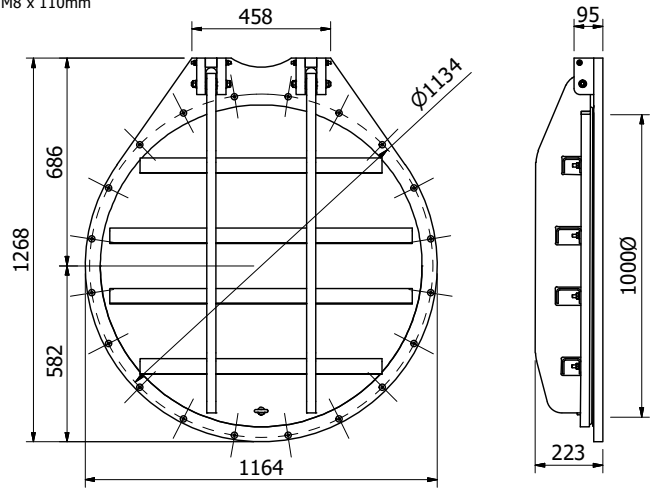

ATK-G 1000

chemical anchors: 20pcs
M8 x 110mm

Postbus 288 3640 AG Mijdrecht
T: +31 (0)297 - 26 29 29
F: +31 (0)297 - 26 12 72
E: info@aquafix.nl
W: www.aquafix.nl

FLAP VALVE - HDPE / SS316 (OVERVIEW)

TYPE WALL MOUNTING (G), Ø500 - 1000 MM.

Get.: GL

Datum: 22-07-2019

Schaal: -

Formaat: A4

Tek. nr.:

Blad: 2