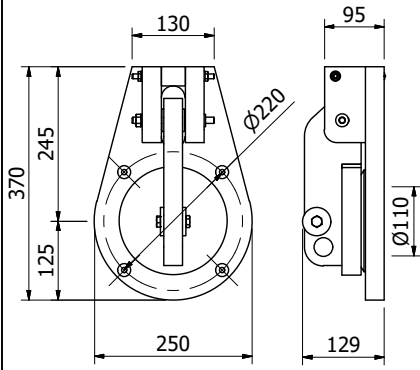

**ATK-G 100**

chemical anchors: 4pcs  
M8 x 110mm

**ATK-G 125**

chemical anchors: 5pcs  
M8 x 110mm

**ATK-G 160**

chemical anchors: 5pcs  
M8 x 110mm

**ATK-G 200**

chemical anchors: 6pcs  
M8 x 110mm

**ATK-G 250**

chemical anchors: 6pcs  
M8 x 110mm

**ATK-G 300**

chemical anchors: 6pcs  
M8 x 110mm

**ATK-G 400**

chemical anchors: 8pcs  
M8 x 110mm

Postbus 288 3640 AG Mijdrecht  
T: +31 (0)297 - 26 29 29  
F: +31 (0)297 - 26 12 72  
E: info@aquafix.nl  
W: www.aquafix.nl

FLAP VALVE - HDPE / SS316 (OVERVIEUW)

TYPE WALL MOUNTING (G), Ø100 - 400 MM.

Get.: GL

Datum: 22-07-2019

Schaal: 1:12

Formaat: A4

Tek. nr.:

Blad: 1

FLAP VALVE - HDPE / SS316 (OVERVIEW)

TYPE WALL MOUNTING (G), Ø500 - 1000 MM.

Get.: GL

Datum: 22-07-2019

Schaal: -

Formaat: A4

Tek. nr.:

Blad: 2