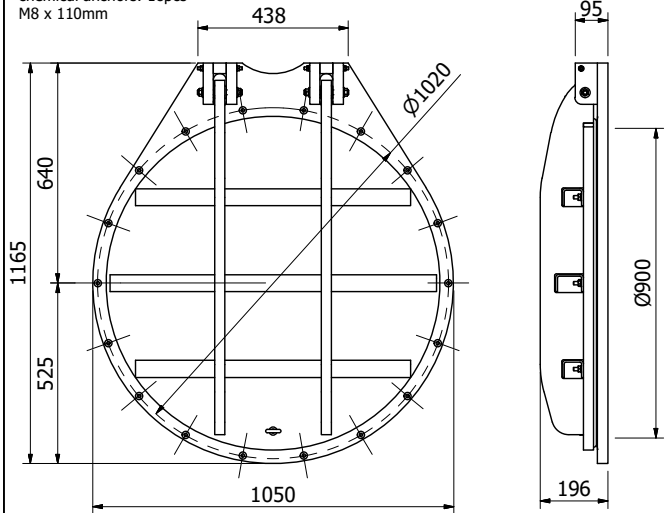

**ATK-G 500**

chemical anchors: 10pcs  
M8 x 110mm

**ATK-G 800**

chemical anchors: 16pcs  
M8 x 110mm

**ATK-G 600**

chemical anchors: 12pcs  
M8 x 110mm

**ATK-G 900**

chemical anchors: 18pcs  
M8 x 110mm

FLAP VALVE - HDPE / SS316 (OVERVIEW)

TYPE WALL MOUNTING (G), Ø500 - 1000 MM.

Get.: GL

Datum: 22-07-2019

Schaal: -

Formaat: A4

Tek. nr.:

Blad: 2