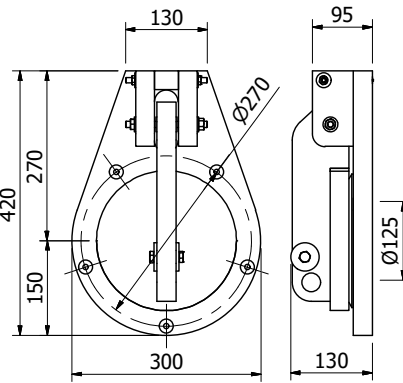

**ATK-G 100**

chemical anchors: 4pcs  
M8 x 110mm

**ATK-G 125**

chemical anchors: 5pcs  
M8 x 110mm

**ATK-G 160**

chemical anchors: 5pcs  
M8 x 110mm

**ATK-G 200**

chemical anchors: 6pcs  
M8 x 110mm

**ATK-G 250**

chemical anchors: 6pcs  
M8 x 110mm

**ATK-G 300**

chemical anchors: 6pcs  
M8 x 110mm

**ATK-G 400**

chemical anchors: 8pcs  
M8 x 110mm

Postbus 288 3640 AG Mijdrecht  
T: +31 (0)297 - 26 29 29  
F: +31 (0)297 - 26 12 72  
E: info@aquafix.nl  
W: www.aquafix.nl

FLAP VALVE - HDPE / SS316 (OVERVIEUW)

TYPE WALL MOUNTING (G), Ø100 - 400 MM.

Get.: GL

Datum: 22-07-2019

Schaal: 1:12

Formaat: A4

Tek. nr.:

Blad: 1

FLAP VALVE - HDPE / SS316 (OVERVIEW)

TYPE WALL MOUNTING (G), Ø500 - 1000 MM.

Get.: GL

Datum: 22-07-2019

Schaal: -

Formaat: A4

Tek. nr.:

Blad: 2