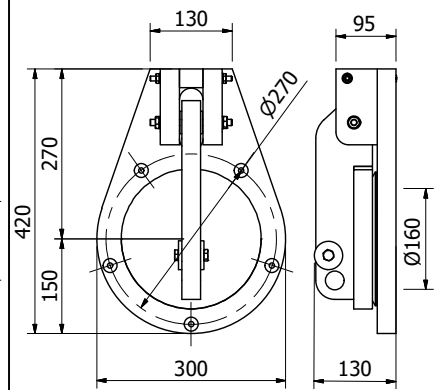

**ATK-G 100**

chemical anchors: 4pcs  
M8 x 110mm

**ATK-G 125**

chemical anchors: 5pcs  
M8 x 110mm

**ATK-G 160**

chemical anchors: 5pcs  
M8 x 110mm

**ATK-G 200**

chemical anchors: 6pcs  
M8 x 110mm

**ATK-G 250**

chemical anchors: 6pcs  
M8 x 110mm

**ATK-G 300**

chemical anchors: 6pcs  
M8 x 110mm

**ATK-G 400**

chemical anchors: 8pcs  
M8 x 110mm

Postbus 288 3640 AG Mijdrecht  
T: +31 (0)297 - 26 29 29  
F: +31 (0)297 - 26 12 72  
E: info@aquafix.nl  
W: www.aquafix.nl

FLAP VALVE - HDPE / SS316 (OVERVIEUW)

TYPE WALL MOUNTING (G), Ø100 - 400 MM.

Get.: GL

Datum: 22-07-2019

Schaal: 1:12

Formaat: A4

Tek. nr.:

Blad: 1

FLAP VALVE - HDPE / SS316 (OVERVIEW)

TYPE WALL MOUNTING (G), Ø500 - 1000 MM.

Get.: GL

Datum: 22-07-2019

Schaal: -

Formaat: A4

Tek. nr.:

Blad: 2