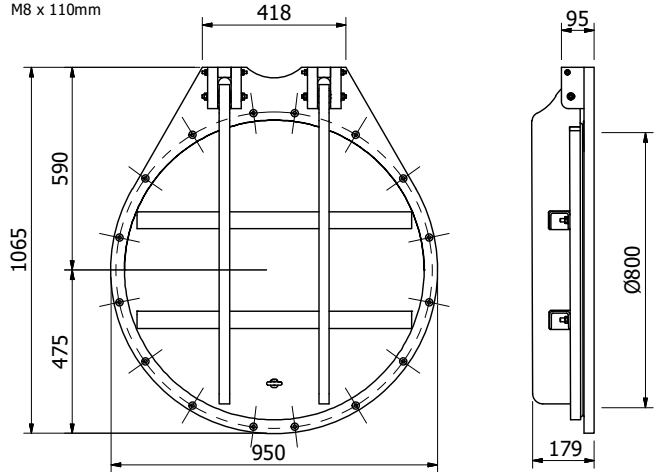

FLAP VALVE - HDPE / SS316 (OVERVIEUW)

TYPE WALL MOUNTING (G), Ø100 - 400 MM.

Get.: GL

Datum: 22-07-2019

Schaal: 1:12

Formaat: A4

Tek. nr.:

Blad: 1

**ATK-G 500**

chemical anchors: 10pcs  
M8 x 110mm

**ATK-G 800**

chemical anchors: 16pcs  
M8 x 110mm

**ATK-G 600**

chemical anchors: 12pcs  
M8 x 110mm

**ATK-G 900**

chemical anchors: 18pcs  
M8 x 110mm

FLAP VALVE - HDPE / SS316 (OVERVIEW)

TYPE WALL MOUNTING (G), Ø500 - 1000 MM.

Get.: GL

Datum: 22-07-2019

Schaal: -

Formaat: A4

Tek. nr.:

Blad: 2