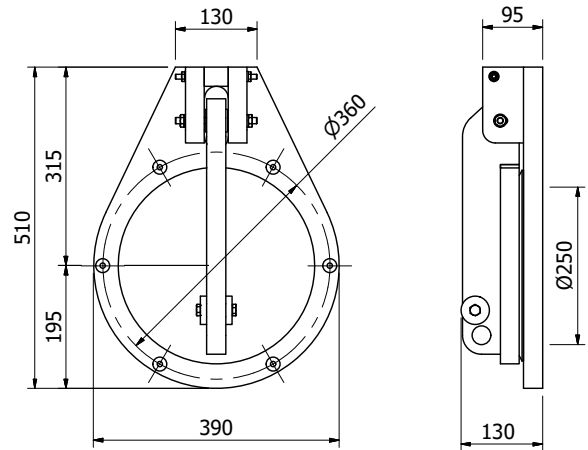

**ATK-G 100**

chemical anchors: 4pcs  
M8 x 110mm

**ATK-G 125**

chemical anchors: 5pcs  
M8 x 110mm

**ATK-G 160**

chemical anchors: 5pcs  
M8 x 110mm

**ATK-G 200**

chemical anchors: 6pcs  
M8 x 110mm

**ATK-G 250**

chemical anchors: 6pcs  
M8 x 110mm

**ATK-G 300**

chemical anchors: 6pcs  
M8 x 110mm

**ATK-G 400**

chemical anchors: 8pcs  
M8 x 110mm

Postbus 288 3640 AG Mijdrecht  
T: +31 (0)297 - 26 29 29  
F: +31 (0)297 - 26 12 72  
E: info@aquafix.nl  
W: www.aquafix.nl

FLAP VALVE - HDPE / SS316 (OVERVIEUW)

TYPE WALL MOUNTING (G), Ø100 - 400 MM.

Get.: GL

Datum: 22-07-2019

Schaal: 1:12

Formaat: A4

Tek. nr.:

Blad: 1

FLAP VALVE - HDPE / SS316 (OVERVIEW)

TYPE WALL MOUNTING (G), Ø500 - 1000 MM.

Get.: GL

Datum: 22-07-2019

Schaal: -

Formaat: A4

Tek. nr.:

Blad: 2