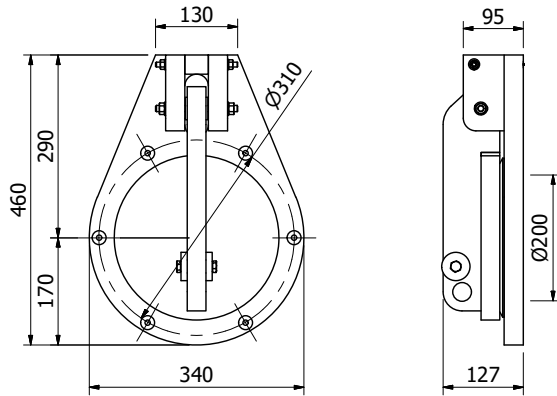

**ATK-G 100**

chemical anchors: 4pcs  
M8 x 110mm

**ATK-G 125**

chemical anchors: 5pcs  
M8 x 110mm

**ATK-G 160**

chemical anchors: 5pcs  
M8 x 110mm

**ATK-G 200**

chemical anchors: 6pcs  
M8 x 110mm

**ATK-G 250**

chemical anchors: 6pcs  
M8 x 110mm

**ATK-G 300**

chemical anchors: 6pcs  
M8 x 110mm

**ATK-G 400**

chemical anchors: 8pcs  
M8 x 110mm

Postbus 288 3640 AG Mijdrecht  
T: +31 (0)297 - 26 29 29  
F: +31 (0)297 - 26 12 72  
E: info@aquafix.nl  
W: www.aquafix.nl

FLAP VALVE - HDPE / SS316 (OVERVIEUW)

TYPE WALL MOUNTING (G), Ø100 - 400 MM.

Get.: GL

Datum: 22-07-2019

Schaal: 1:12

Formaat: A4

Tek. nr.:

Blad: 1

FLAP VALVE - HDPE / SS316 (OVERVIEW)

TYPE WALL MOUNTING (G), Ø500 - 1000 MM.

Get.: GL

Datum: 22-07-2019

Schaal: -

Formaat: A4

Tek. nr.:

Blad: 2