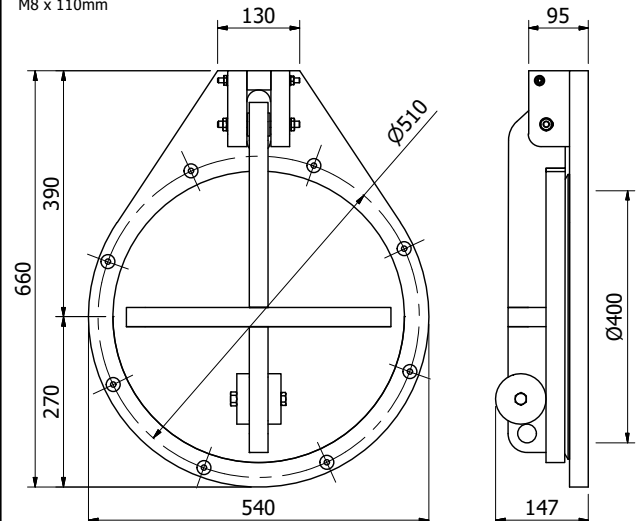

**ATK-G 100**

chemical anchors: 4pcs  
M8 x 110mm

**ATK-G 125**

chemical anchors: 5pcs  
M8 x 110mm

**ATK-G 160**

chemical anchors: 5pcs  
M8 x 110mm

**ATK-G 200**

chemical anchors: 6pcs  
M8 x 110mm

**ATK-G 250**

chemical anchors: 6pcs  
M8 x 110mm

**ATK-G 300**

chemical anchors: 6pcs  
M8 x 110mm

**ATK-G 400**

chemical anchors: 8pcs  
M8 x 110mm

Postbus 288 3640 AG Mijdrecht  
T: +31 (0)297 - 26 29 29  
F: +31 (0)297 - 26 12 72  
E: info@aquafix.nl  
W: www.aquafix.nl

FLAP VALVE - HDPE / SS316 (OVERVIEUW)

TYPE WALL MOUNTING (G), Ø100 - 400 MM.

Get.: GL

Datum: 22-07-2019

Schaal: 1:12

Formaat: A4

Tek. nr.:

Blad: 1

FLAP VALVE - HDPE / SS316 (OVERVIEW)

TYPE WALL MOUNTING (G), Ø500 - 1000 MM.

Get.: GL

Datum: 22-07-2019

Schaal: -

Formaat: A4

Tek. nr.:

Blad: 2